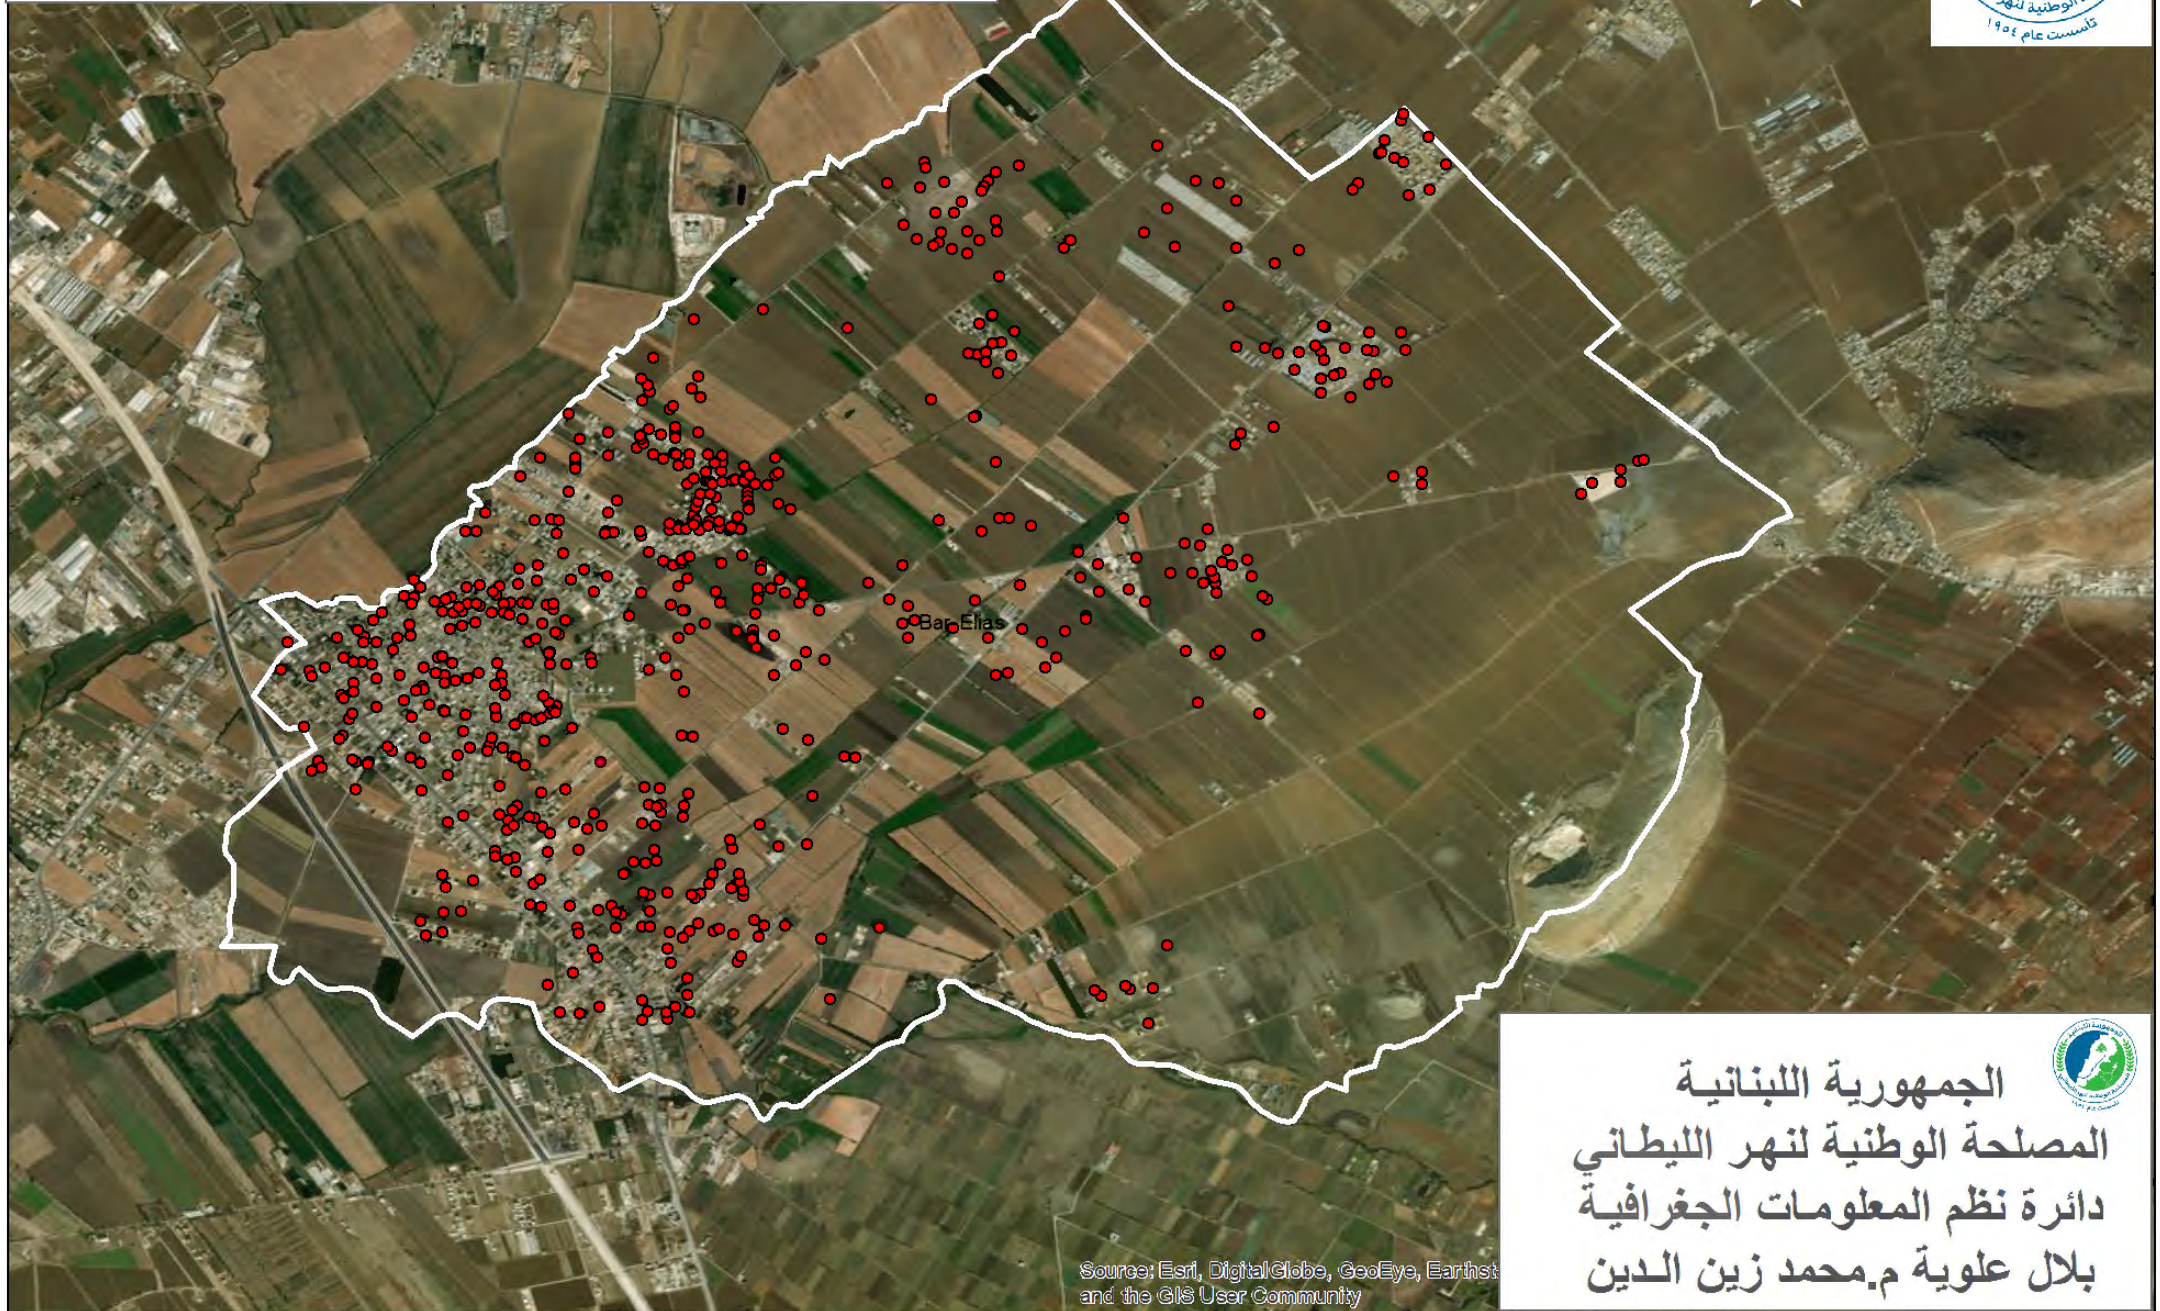

خريطة تظهر عدد حالات السرطان في بلدة برالياس قضاء/زحلة  
وعدد تلك الحالات 600 من اصل 16 الف نسمة

الجمهورية اللبنانية  
المصلحة الوطنية لنهر الليطاني  
دائرة نظم المعلومات الجغرافية  
بلال علوية م. محمد زين الدين

Source: Esri, DigitalGlobe, GeoEye, Earthstar  
and the GIS User Community