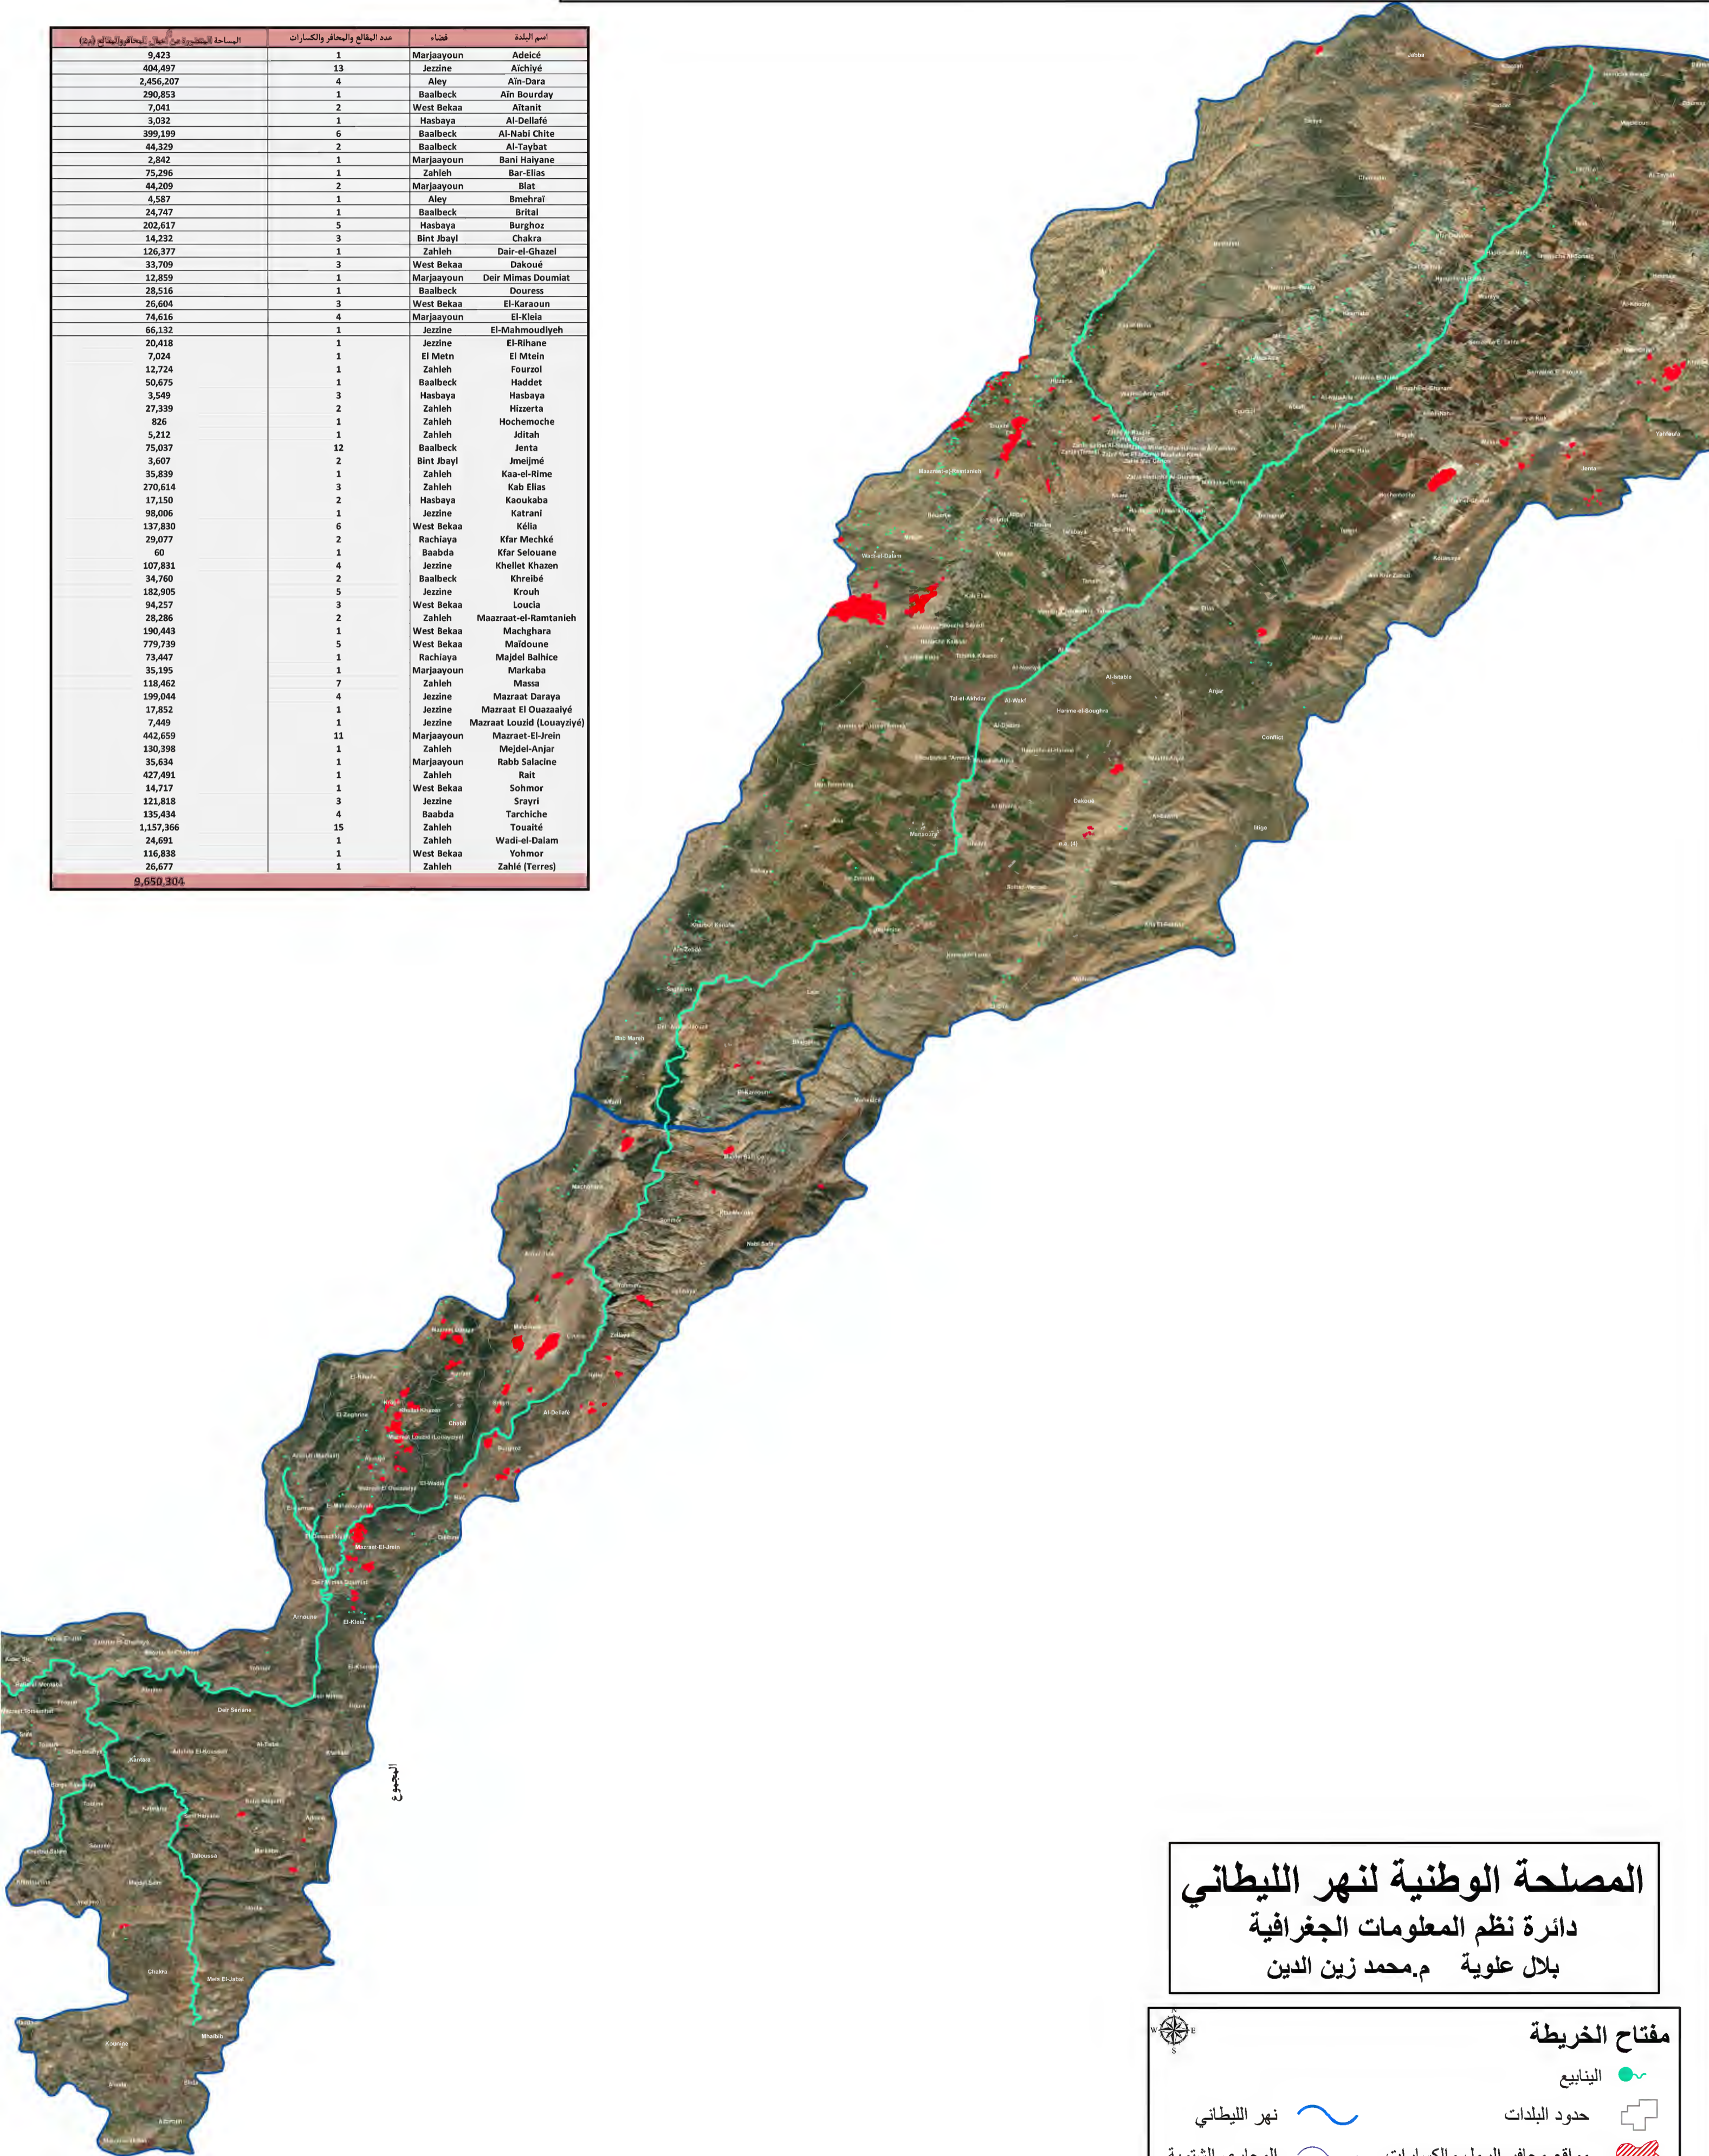

خريطة تظهر المقالع والمحافر والكسارات ضمن حوض الليطاني والتي تشكل ضررا على الينابيع والمجاري الشتوية ونهر الليطاني كما هو واضح وقد بلغت مساحة المواقع المتضررة نتيجة أعمال الحفر حوالي 6.9 مليون متر مربع في حين بلغ عدد الينابيع المتضررة حوالي 122 نبعاً

**المصلحة الوطنية لنهر الليطاني**  
 دائرة نظم المعلومات الجغرافية  
 بلال علوية م.محمد زين الدين

**مفتاح الخريطة**

- الينابيع
- حدود البلدات
- مواقع محافر الرمل والكسارات
- نهر الليطاني
- المجاري الشتوية